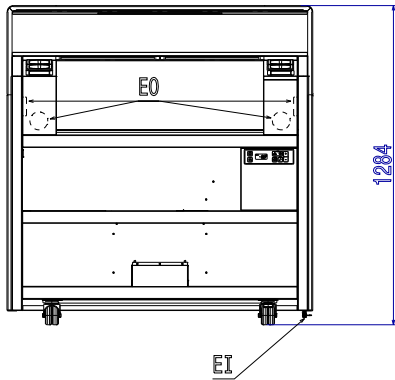

Avant

Côté

EI = Connexion électrique
EO = Sortie électrique

Électrique

Voltage :	351080 (E2VVADBQZA)	380-415 V/3N ph/50/60 Hz
Puissance de raccordement		14.5 kW
Type de prise		IEC/EN 60309-1/2

Informations générales

Largeur extérieure	1231 mm
Profondeur extérieure	788 mm
Hauteur extérieure	1284 mm
Poids net :	155 kg

Frontal power sockets available for Plug-in Units: 4 x 1 Phase Plugs (Plug Type Schuko)