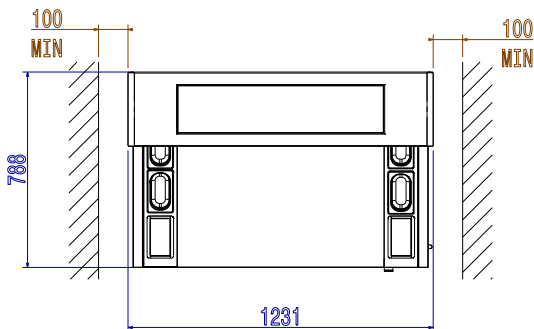

Avant

Côté

EI = Connexion électrique
 EO = Sortie électrique

Dessus

Électrique

Voltage :	351080 (E2VVADBQZA)	380-415 V/3N ph/50/60 Hz
Puissance de raccordement		14.5 kW
Type de prise		IEC/EN 60309-1/2

Informations générales

Largeur extérieure	1231 mm
Profondeur extérieure	788 mm
Hauteur extérieure	1284 mm
Poids net :	155 kg

Frontal power sockets available for Plug-in Units: 4 x 1 Phase Plugs (Plug Type Schuko)