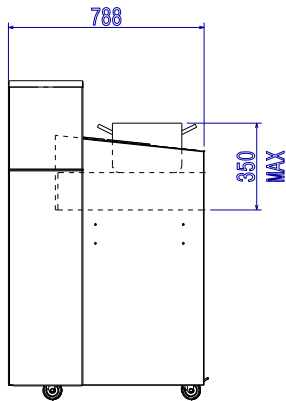

EI = Connexion électrique
EO = Sortie électrique